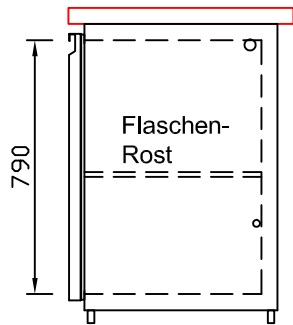

RWM 2650 E - Bestell-Nr. 32626ZK

CNS-Flaschenrost  
mit Stellschienen  
Best.-Nr.: 3500

EZ-35/35  
Doppelauszug 1/2-1/2  
Best.-Nr.: 30210

EZ-31/39  
Doppelauszug 1/3-2/3  
Best.-Nr.: 30110

EZ-39/31  
Doppelauszug 2/3-1/3  
Best.-Nr.: 30120

EZ-22/22/22  
Dreierauszug 3/3  
Best.-Nr.: 30300