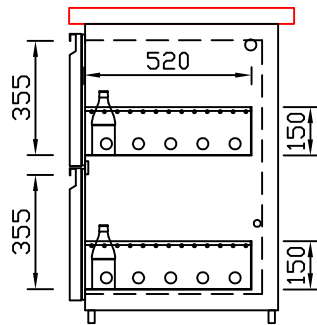

RWM 2650 E - Bestell-Nr. 32626ZK

CNS-Flaschenrost  
mit Stellschienen  
Best.-Nr.: 3500

EZ-35/35  
Doppelauszug 1/2-1/2  
Best.-Nr.: 30210

EZ-31/39  
Doppelauszug 1/3-2/3  
Best.-Nr.: 30110

EZ-39/31  
Doppelauszug 2/3-1/3  
Best.-Nr.: 30120

EZ-22/22/22  
Dreierauszug 3/3  
Best.-Nr.: 30300