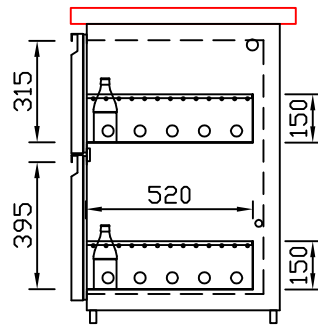

RWM 2650 E - Bestell-Nr. 32626ZK

CNS-Flaschenrost  
mit Stellschienen  
Best.-Nr.: 3500

EZ-35/35  
Doppelauszug 1/2-1/2  
Best.-Nr.: 30210

EZ-31/39  
Doppelauszug 1/3-2/3  
Best.-Nr.: 30110

EZ-39/31  
Doppelauszug 2/3-1/3  
Best.-Nr.: 30120

EZ-22/22/22  
Dreierauszug 3/3  
Best.-Nr.: 30300