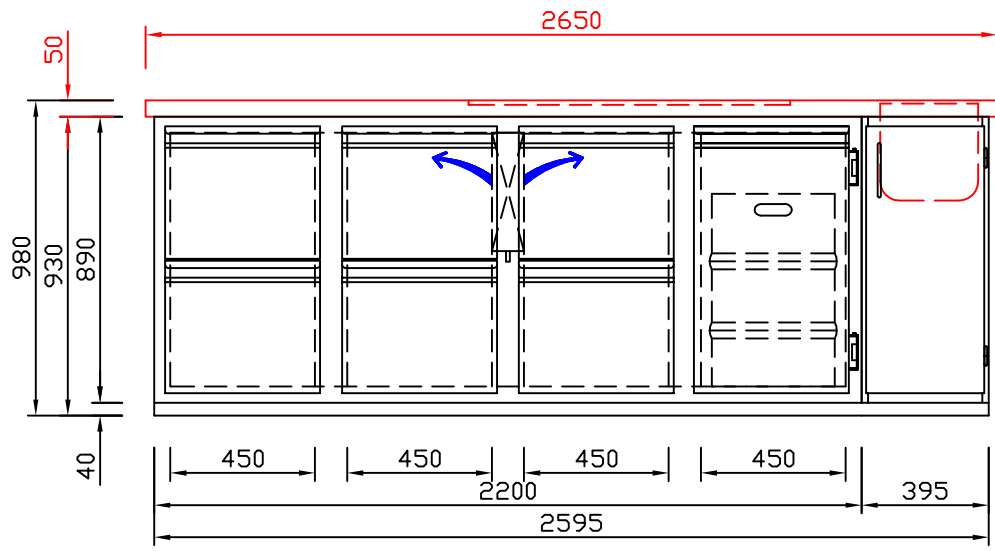

RWM 2650 E - Bestell-Nr. 32626ZK

CNS-Flaschenrost  
mit Stellschienen  
Best.-Nr.: 3500

EZ-35/35  
Doppelauszug 1/2-1/2  
Best.-Nr.: 30210

EZ-31/39  
Doppelauszug 1/3-2/3  
Best.-Nr.: 30110

EZ-39/31  
Doppelauszug 2/3-1/3  
Best.-Nr.: 30120

EZ-22/22/22  
Dreierauszug 3/3  
Best.-Nr.: 30300