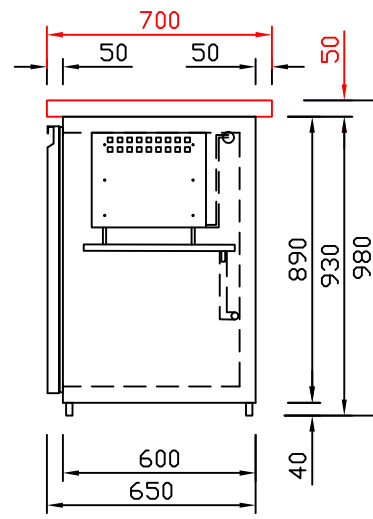

RWM 2650 E - Bestell-Nr. 32626ZK

CNS-Flaschenrost  
mit Stellschienen  
Best.-Nr.: 3500

EZ-35/35  
Doppelauszug 1/2-1/2  
Best.-Nr.: 30210

EZ-31/39  
Doppelauszug 1/3-2/3  
Best.-Nr.: 30110

EZ-39/31  
Doppelauszug 2/3-1/3  
Best.-Nr.: 30120

EZ-22/22/22  
Dreierauszug 3/3  
Best.-Nr.: 30300