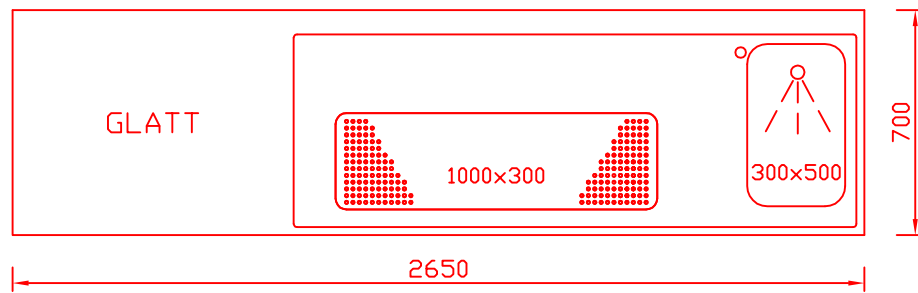

RWM 2650 E - Bestell-Nr. 32626ZK

CNS-Flaschenrost  
mit Stellschienen  
Best.-Nr.: 3500

EZ-35/35  
Doppelauszug 1/2-1/2  
Best.-Nr.: 30210

EZ-31/39  
Doppelauszug 1/3-2/3  
Best.-Nr.: 30110

EZ-39/31  
Doppelauszug 2/3-1/3  
Best.-Nr.: 30120

EZ-22/22/22  
Dreierauszug 3/3  
Best.-Nr.: 30300