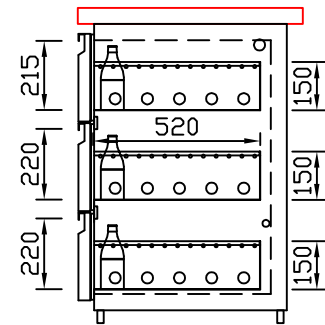

RWM 2650 E - Bestell-Nr. 32626ZK

CNS-Flaschenrost  
mit Stellschienen  
Best.-Nr.: 3500

EZ-35/35  
Doppelauszug 1/2-1/2  
Best.-Nr.: 30210

EZ-31/39  
Doppelauszug 1/3-2/3  
Best.-Nr.: 30110

EZ-39/31  
Doppelauszug 2/3-1/3  
Best.-Nr.: 30120

EZ-22/22/22  
Dreierauszug 3/3  
Best.-Nr.: 30300