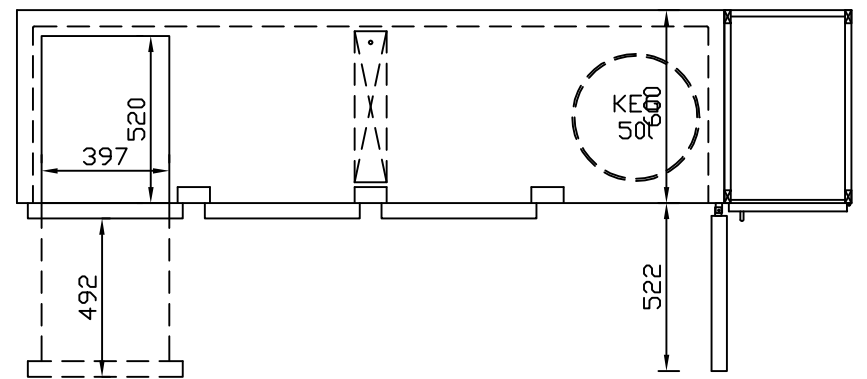

RWM 2650 E - Bestell-Nr. 32626ZK

CNS-Flaschenrost  
mit Stellschienen  
Best.-Nr.: 3500

EZ-35/35  
Doppelauszug 1/2-1/2  
Best.-Nr.: 30210

EZ-31/39  
Doppelauszug 1/3-2/3  
Best.-Nr.: 30110

EZ-39/31  
Doppelauszug 2/3-1/3  
Best.-Nr.: 30120

EZ-22/22/22  
Dreierauszug 3/3  
Best.-Nr.: 30300