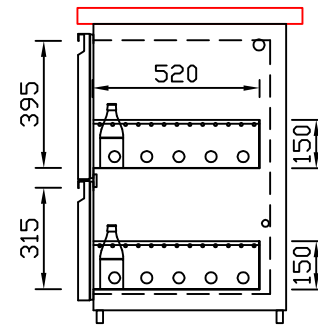

RWM 2650 E - Bestell-Nr. 32626ZK

CNS-Flaschenrost  
mit Stellschienen  
Best.-Nr.: 3500

EZ-35/35  
Doppelauszug 1/2-1/2  
Best.-Nr.: 30210

EZ-31/39  
Doppelauszug 1/3-2/3  
Best.-Nr.: 30110

EZ-39/31  
Doppelauszug 2/3-1/3  
Best.-Nr.: 30120

EZ-22/22/22  
Dreierauszug 3/3  
Best.-Nr.: 30300