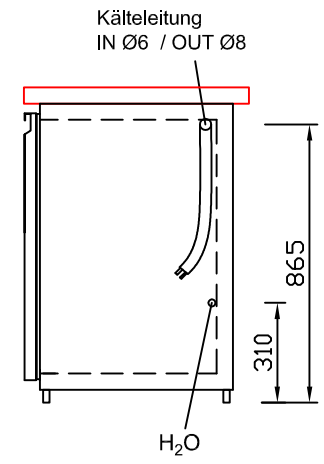

RWM 2650 E - Bestell-Nr. 32626ZK

CNS-Flaschenrost  
mit Stellschienen  
Best.-Nr.: 3500

EZ-35/35  
Doppelauszug 1/2-1/2  
Best.-Nr.: 30210

EZ-31/39  
Doppelauszug 1/3-2/3  
Best.-Nr.: 30110

EZ-39/31  
Doppelauszug 2/3-1/3  
Best.-Nr.: 30120

EZ-22/22/22  
Dreierauszug 3/3  
Best.-Nr.: 30300